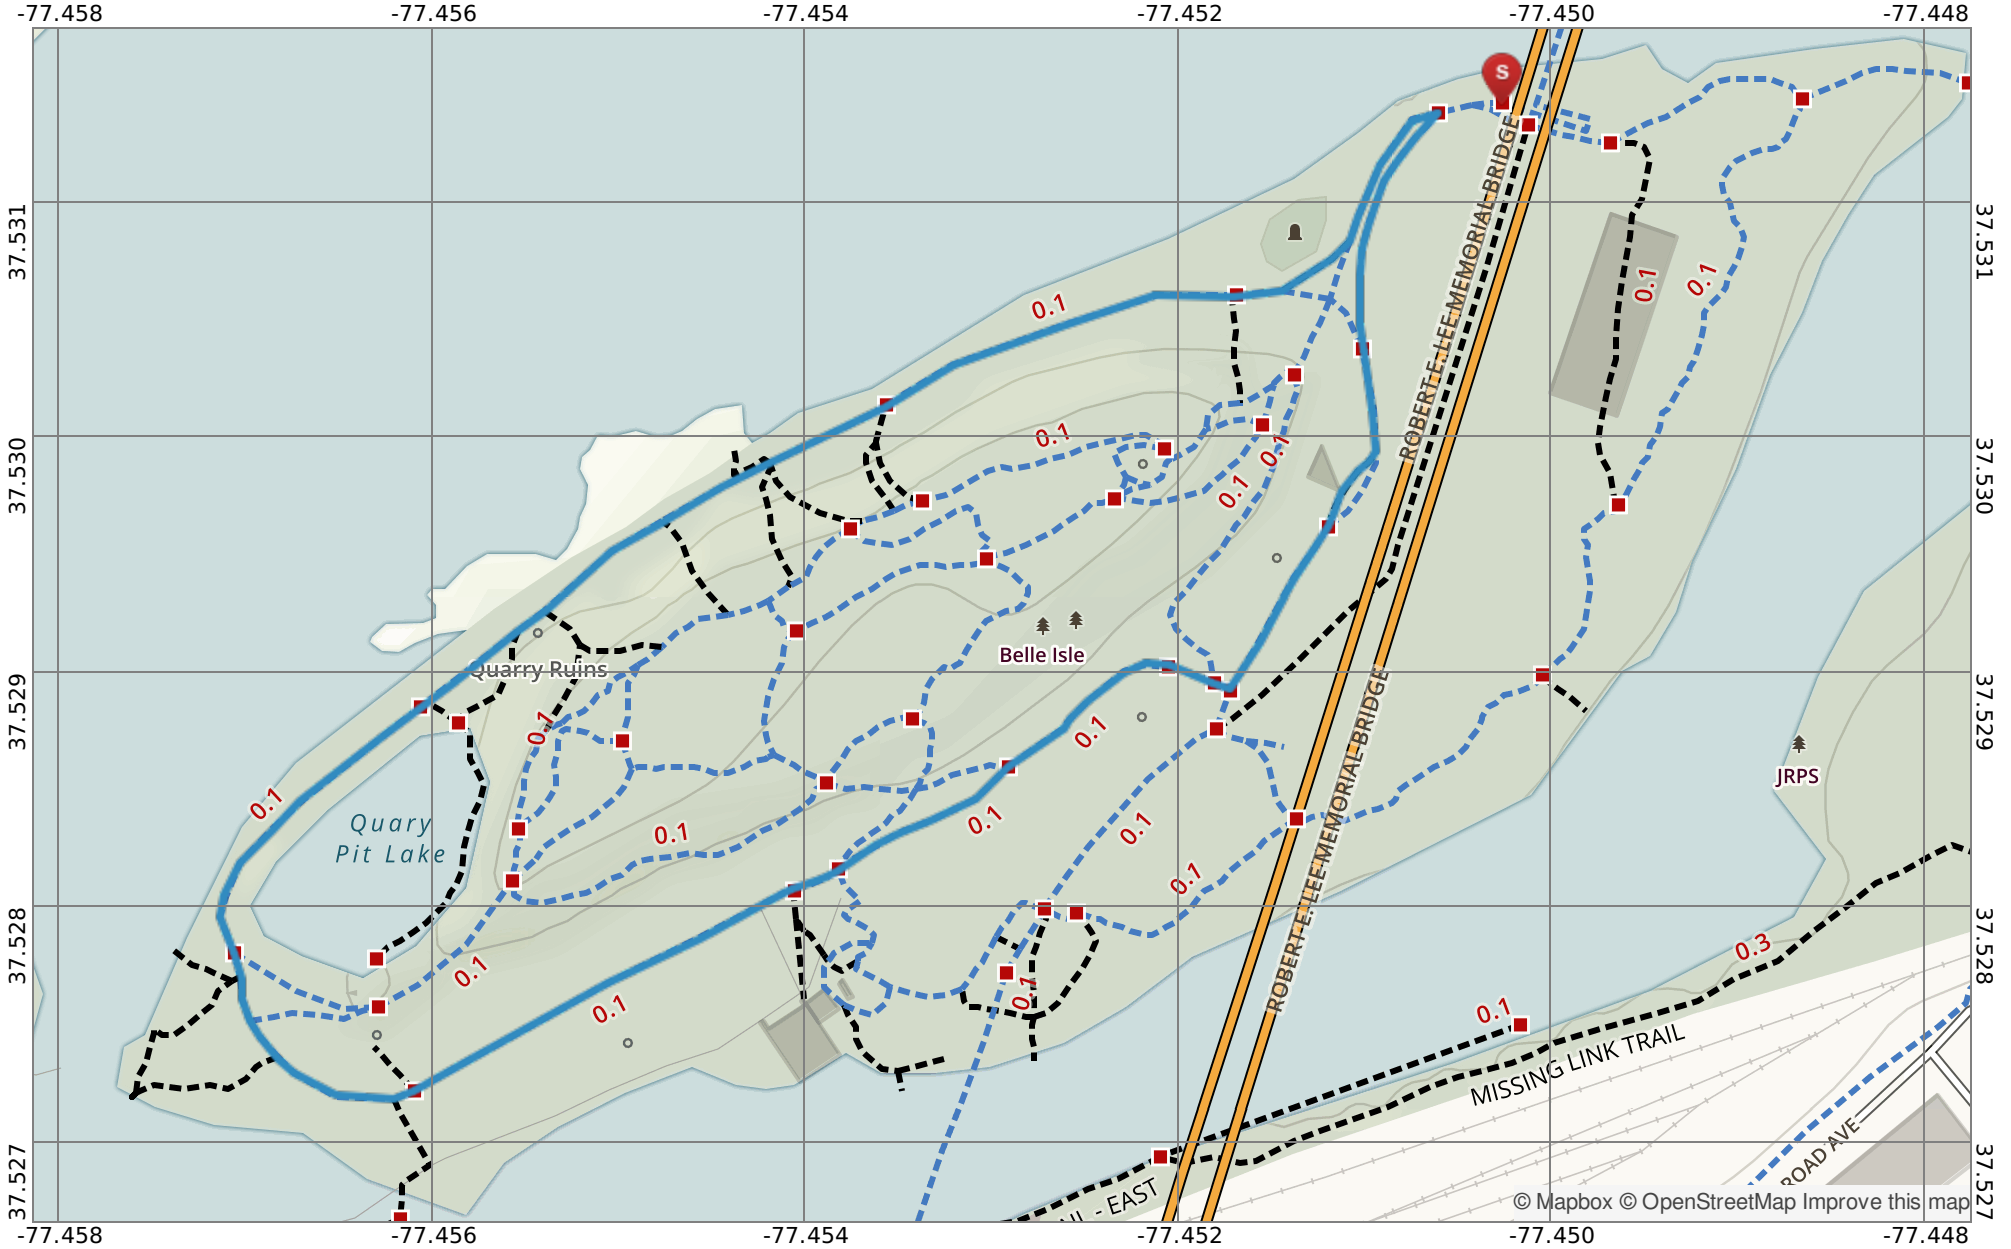

# Belle Isle

Richmond, VA ★★★★★

MN★  
10.3°W  
12/4/15